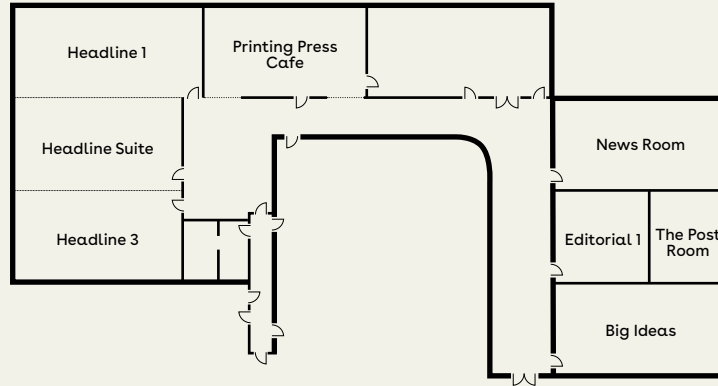

Available to enjoy in all our meeting spaces at INNSiDE Manchester, INNSiDE Newcastle and INNSiDE Liverpool.

INNSiDE by Meliã Manchester

Meeting Rooms	m2	Ceiling Height	Theatre	Boardroom	Banqueting	Banqueting Dancefloor	Casual	Cabaret	Classroom 8 per row
Chadwick	299	3.42	250	67	200	150	0	160	98
Chadwick A	150	3.42	110	35	100	60	0	80	50
Chadwick B	82	3.42	70	16	50	0	0	40	24
Chadwick C	67	3.42	60	15	50	30	0	40	24
Big Ideas	43	3.42	0	0	0	0	20	0	0
Foster	41.5	3.42	24	15	20	0	0	16	12

INNSiDE by Meliã Newcastle

Meeting Rooms	m2	Banqueting	Classroom	Theatre	Boardroom	Cabaret	Reception	U-Shape
Keelmen 1	57.1	50	25	70	15	36	60	18
Keelmen 1+2	139.4	120	60	170	36	88	150	43
Keelmen 2	82.5	70	35	100	21	52	90	25
Keelmen 2+3	146.6	120	65	175	38	88	160	45
Keelmen 3	64.3	50	30	75	17	36	70	20
Keelmen Suite	203.7	170	90	245	53	124	220	63
Hawks	47.2	40	20	50	12	30	50	15
Big Ideas Room	47.7						15	

INNSiDE by Meliã Liverpool

Meeting Rooms	m2	Size W	Size L	Ceiling Height	Boardroom	Theatre	U-Shape	Cabaret (5ft)	Classroom	Banquet	Reception
Headline 1	105,6	7	15,08	3.1	36	123	30	72	65	90	123
Headline 2	92,8	7	13,26	3.1	33	111	30	64	58	80	111
Headline 3	96,8	7,3	13,26	3.1	33	112	30	64	59	80	112
Headline 1 & 2	192,7	13,27	14,52	3.1	70	234	60	144	125	180	234
Headline 2 & 3	195,9	13,27	14,76	3.1	67	223	60	136	118	170	223
Headline Suite	288,8	13,27	21,76	3.1	104	346	90	208	183	260	346
The Editorial	82,3	6,1	13,49	3.1	33	112	30	64	59	80	112
The Editorial 1	44,5	6,1	7,3	3.1	16,5	56	15	32	29,5	40	56
The Post Room	44,5	7,3	6,1	3.1	16,5	56	15	32	29,5	40	56
The News Rooms	100,6	7,46	13,49	3.1	31	106	28	64	56	80	106
Big Ideas	98,5	7,3	13,49	3.1	33	110	30	64	58	80	110